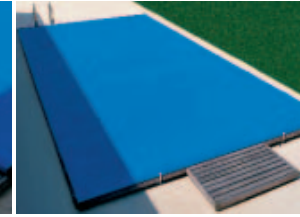

Die Rollplanen-Abdecksysteme sind die klassischen Ganzjahres-Schwimmbadabdeckungen. Die Schmutz- und Sicherheitsabdeckung liegt auf dem Badrand auf und wird mit den verschiedenen Befestigungsvarianten gesichert.

Flach aufliegend - einfachste Bedienung