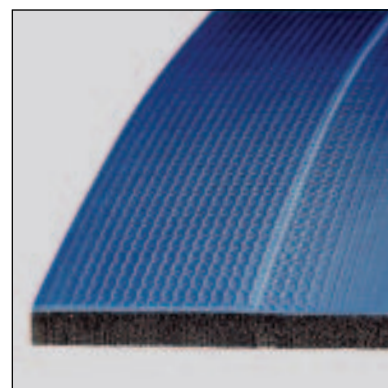

Mit der konventionellen Handkurbel kann die Abdeckung jederzeit ohne Kraftaufwand und in kürzester Zeit aufgerollt werden.

Kurzum, mit den Thermoplanen-Abdecksystemen von Gygax erhalten sie die perfekte Schwimmbad-Abdeckung in allen Grössen und Formen.

Weitere Informationen über die Gygax-Abdecksysteme:

- Hydrodeck
 - Rollplanen
 - Schutznetz
- erhalten Sie direkt bei uns oder im Fachhandel.

Pool-Thermoplane

Doppelter Blachenstoff in den Farben Blau, Grün, Weiss mit geschlossenzelligem PE-Schaumstoff 6 mm dick.

Sol-Thermoplane

Oberseite aus hochtransparenter PVC-Folie mit Gittergewebe verstärkt, dazwischen spezial Luftpolsterfolie hellblau-transparent, Unterseite schwarz-grau

Gygatherm

Geschlossenzelliger Schaumstoff, 6 mm, Oberseite aus armierter Polyolefin-Folie, UV-stabilisiert, Unterseite aus Spezialfolie